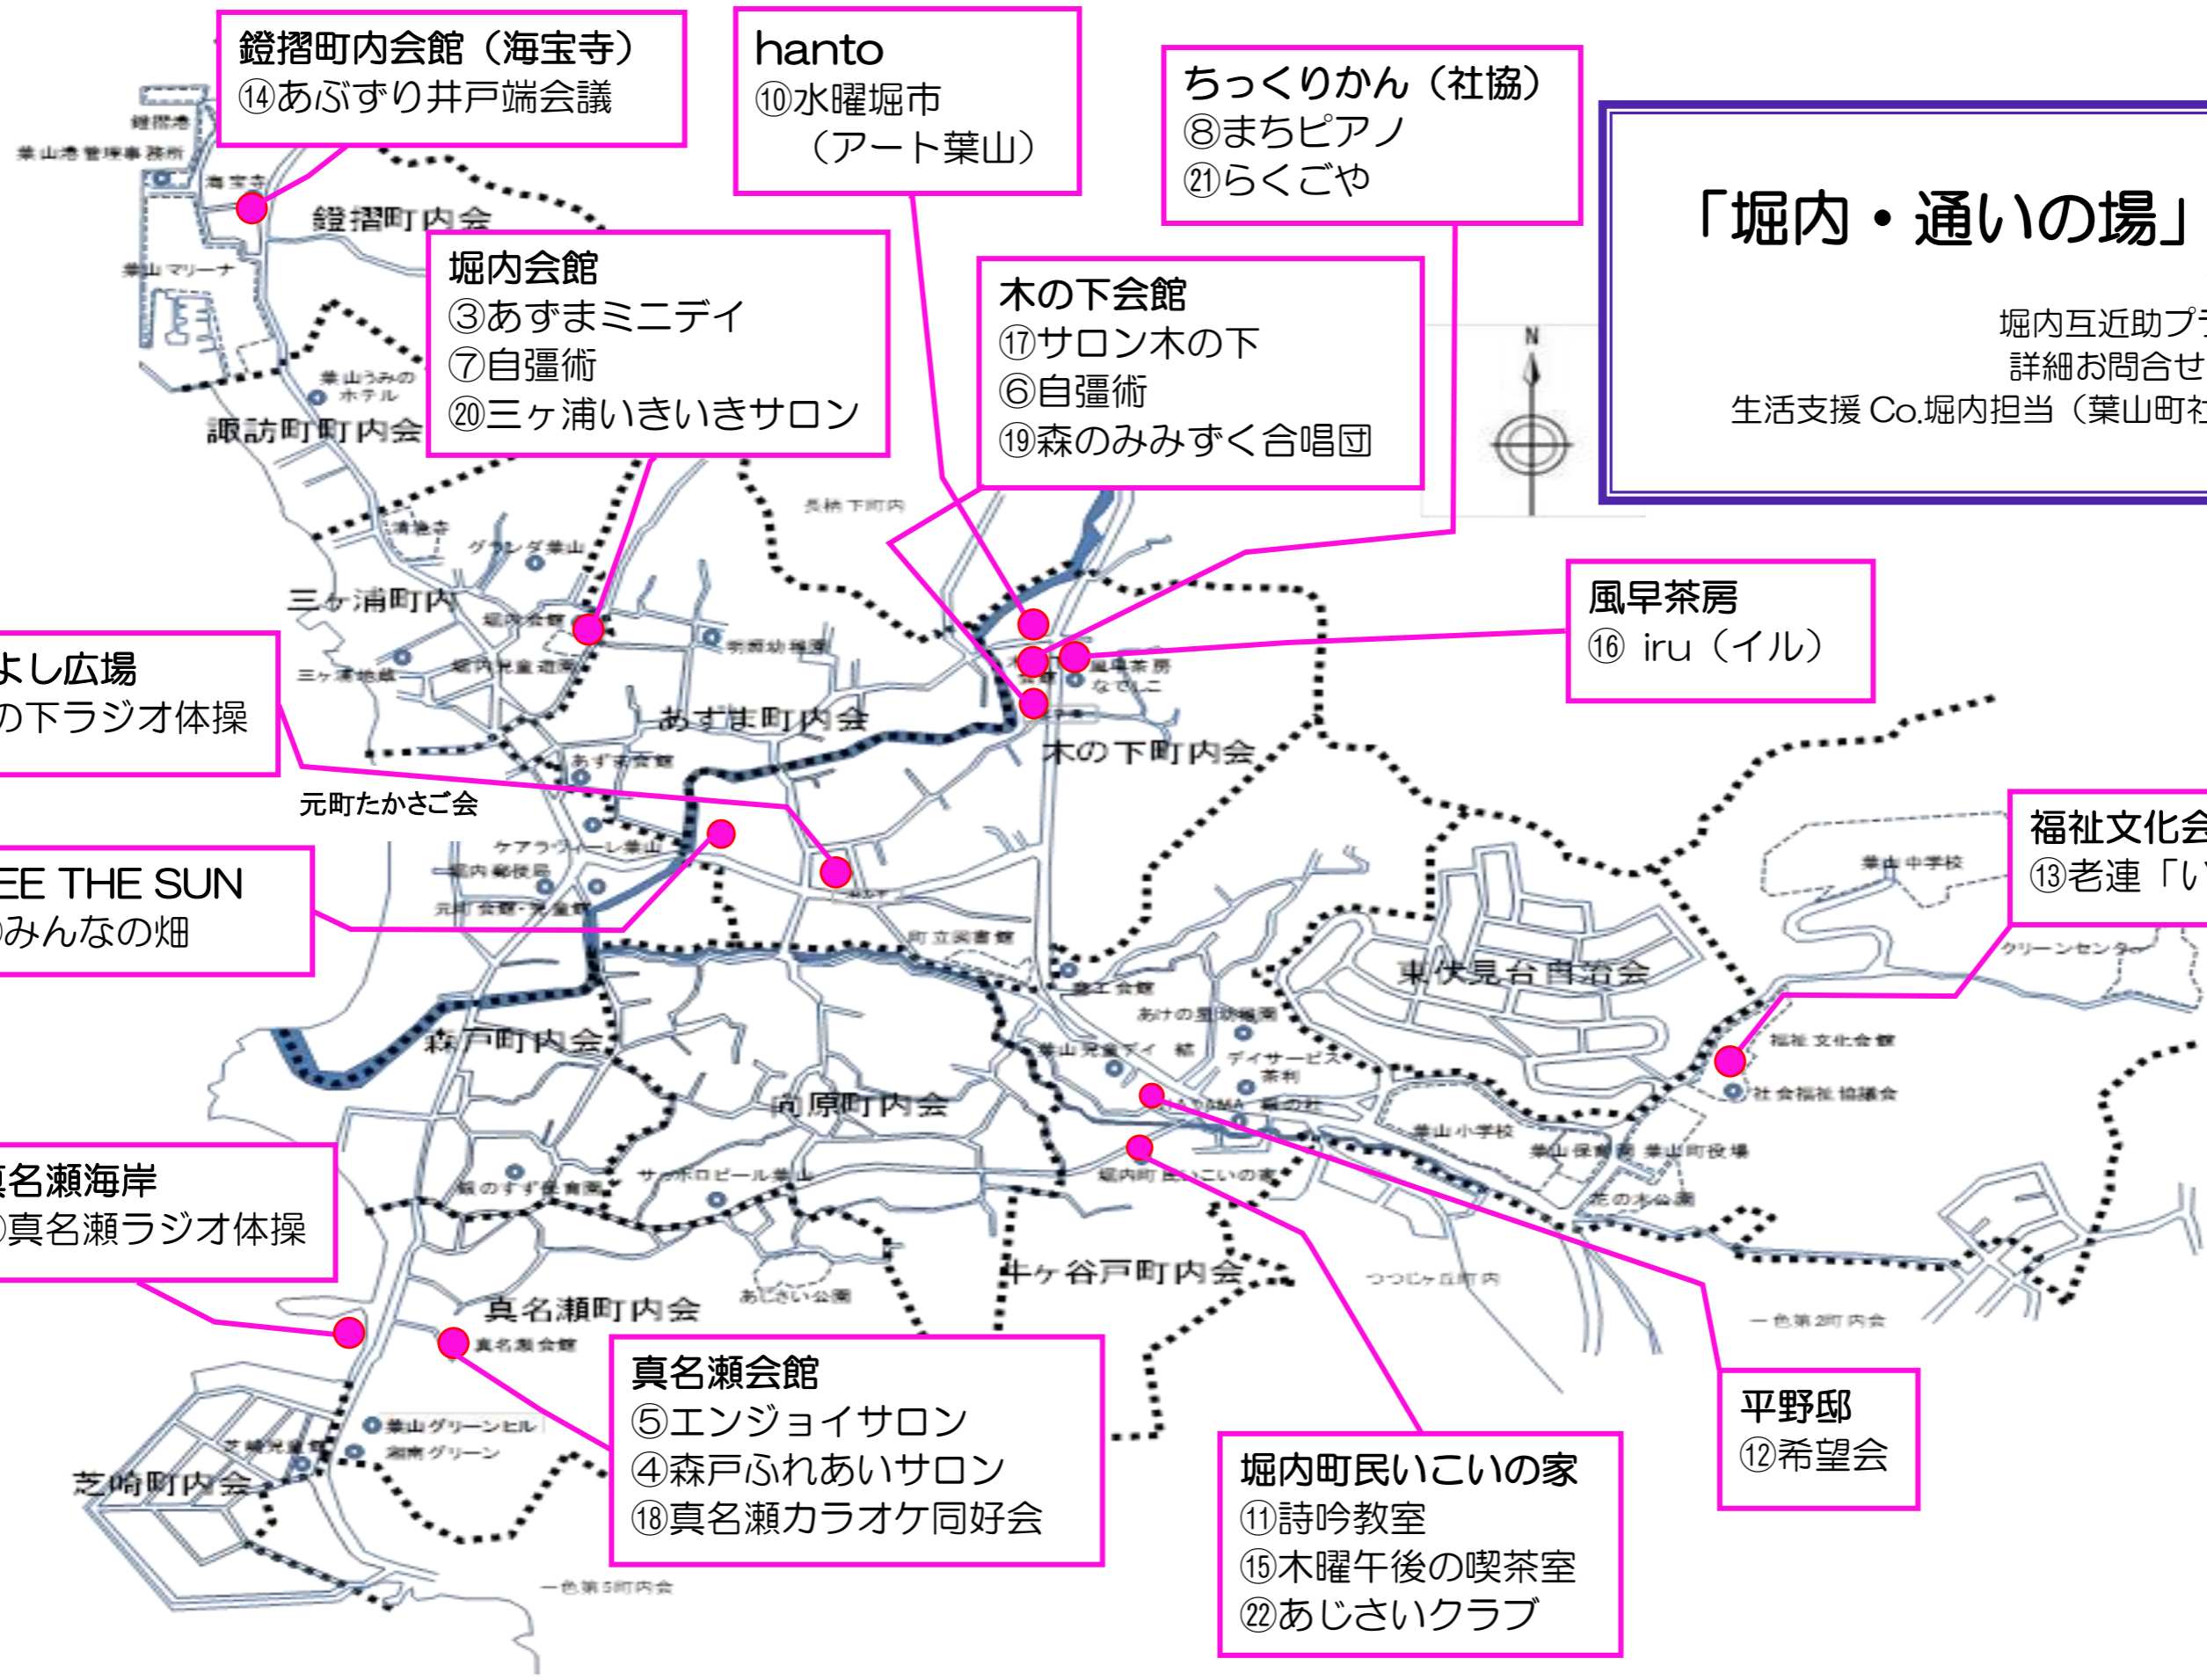

「堀内・通いの場」マップ

令和5年度版
堀内互近助プラットフォーム
詳細お問合せ：875-9889
生活支援 Co.堀内担当（葉山町社会福祉協議会）

錠摺町内会館（海宝寺）
⑭あぶすり井戸端会議

hanto
⑩水曜堀市
（アート葉山）

ちっくりかん（社協）
⑧まちピアノ
⑳らくごや

堀内会館
③あずまミニデイ
⑦自彊術
⑳三ヶ浦いきいきサロン

木の下会館
⑰サロン木の下
⑥自彊術
⑱森のみみずく合唱団

風早茶房
⑯ iru（イル）

なかよし広場
⑨木の下ラジオ体操

SEE THE SUN
②みんなの畑

福祉文化会館2F 集会室
⑬老連「いこいの日」

真名瀬海岸
①真名瀬ラジオ体操

真名瀬会館
⑤エンジョイサロン
④森戸ふれあいサロン
⑱真名瀬カラオケ同好会

堀内町民いこいの家
⑪詩吟教室
⑮木曜午後の喫茶室
⑳あじさいクラブ

平野邸
⑫希望会